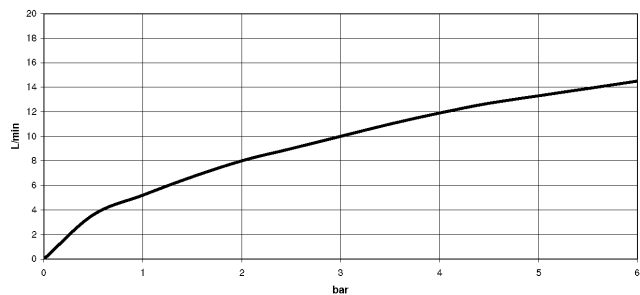

Diagramme de débit

Certificats

GDV_0400314.