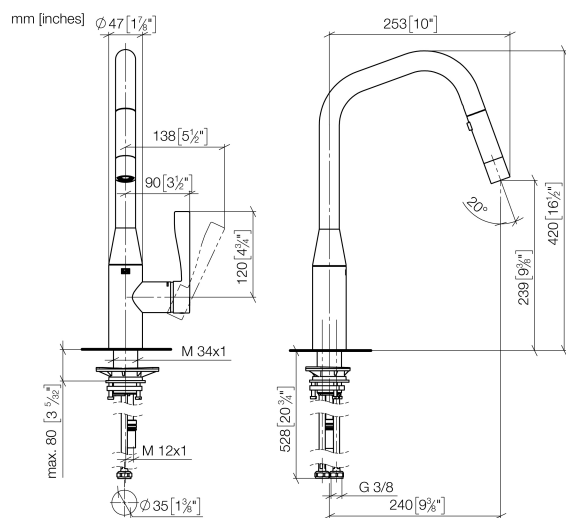

33 875 895

Diagramme de débit

Certificats

GDV_0400314.